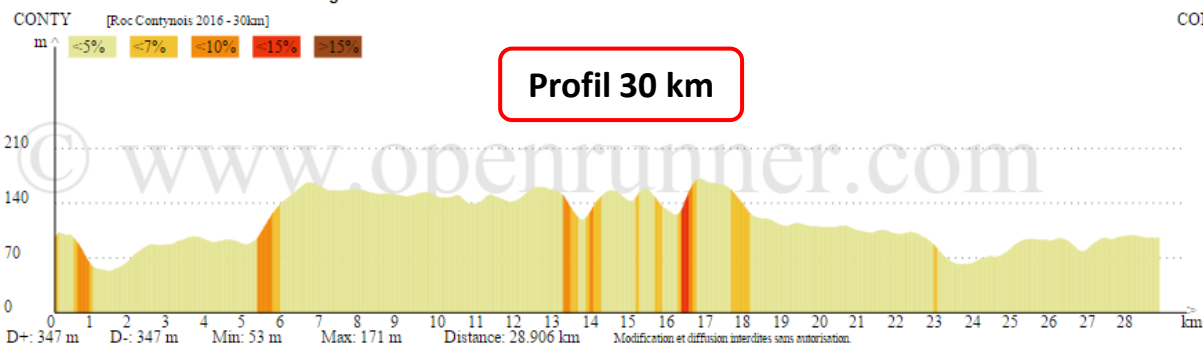

**Position du curseur** Altitude: 91m D+: 155m D-: 159m Distance depuis le départ: 11.500km  
 Longitude: 2.13731° Latitude: 49.73304°

**Position du curseur** Altitude: 91m D+: 152m D-: 156m Distance depuis le départ: 14.700km  
 Longitude: 2.13729° Latitude: 49.73285°

**Position du curseur** Altitude: 96m D+: 347m D-: 347m Distance depuis le départ: 28.900km  
 Longitude: 2.14702° Latitude: 49.73563°

**Position du curseur** Altitude: 98m D+: 641m D-: 638m Distance depuis le départ: 49.200km  
 Longitude: 2.14603° Latitude: 49.73518°