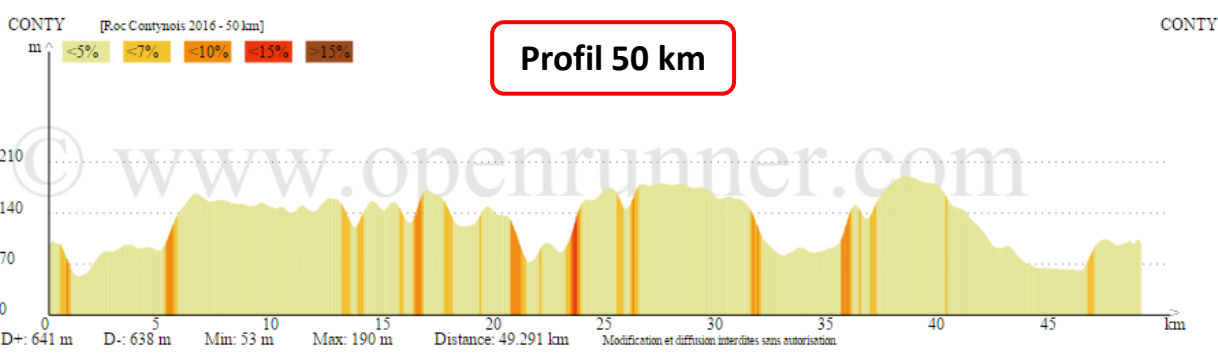

**Position du curseur** Altitude: 91m D+: 155m D-: 159m Distance depuis le départ: 11.500km  
 Longitude: 2.13731° Latitude: 49.73304°

**Position du curseur** Altitude: 91m D+: 152m D-: 156m Distance depuis le départ: 14.700km  
 Longitude: 2.13729° Latitude: 49.73285°

**Position du curseur** Altitude: 96m D+: 347m D-: 347m Distance depuis le départ: 28.900km  
 Longitude: 2.14702° Latitude: 49.73563°

**Position du curseur** Altitude: 98m D+: 641m D-: 638m Distance depuis le départ: 49.200km  
 Longitude: 2.14603° Latitude: 49.73518°