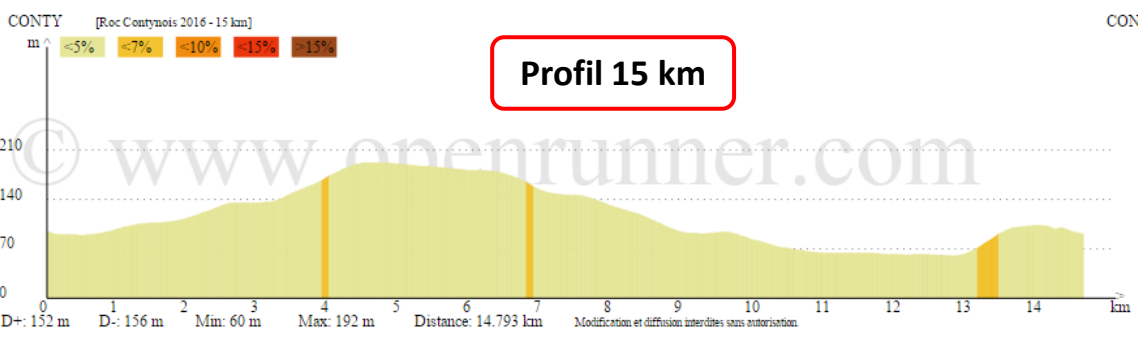

**Position du curseur** Altitude: 91m D+: 155m D-: 159m Distance depuis le départ: 11.500km  
 Longitude: 2.13731° Latitude: 49.73304°

**Position du curseur** Altitude: 91m D+: 152m D-: 156m Distance depuis le départ: 14.700km  
 Longitude: 2.13729° Latitude: 49.73285°

**Position du curseur** Altitude: 96m D+: 347m D-: 347m Distance depuis le départ: 28.900km  
 Longitude: 2.14702° Latitude: 49.73563°

**Position du curseur** Altitude: 98m D+: 641m D-: 638m Distance depuis le départ: 49.200km  
 Longitude: 2.14603° Latitude: 49.73518°